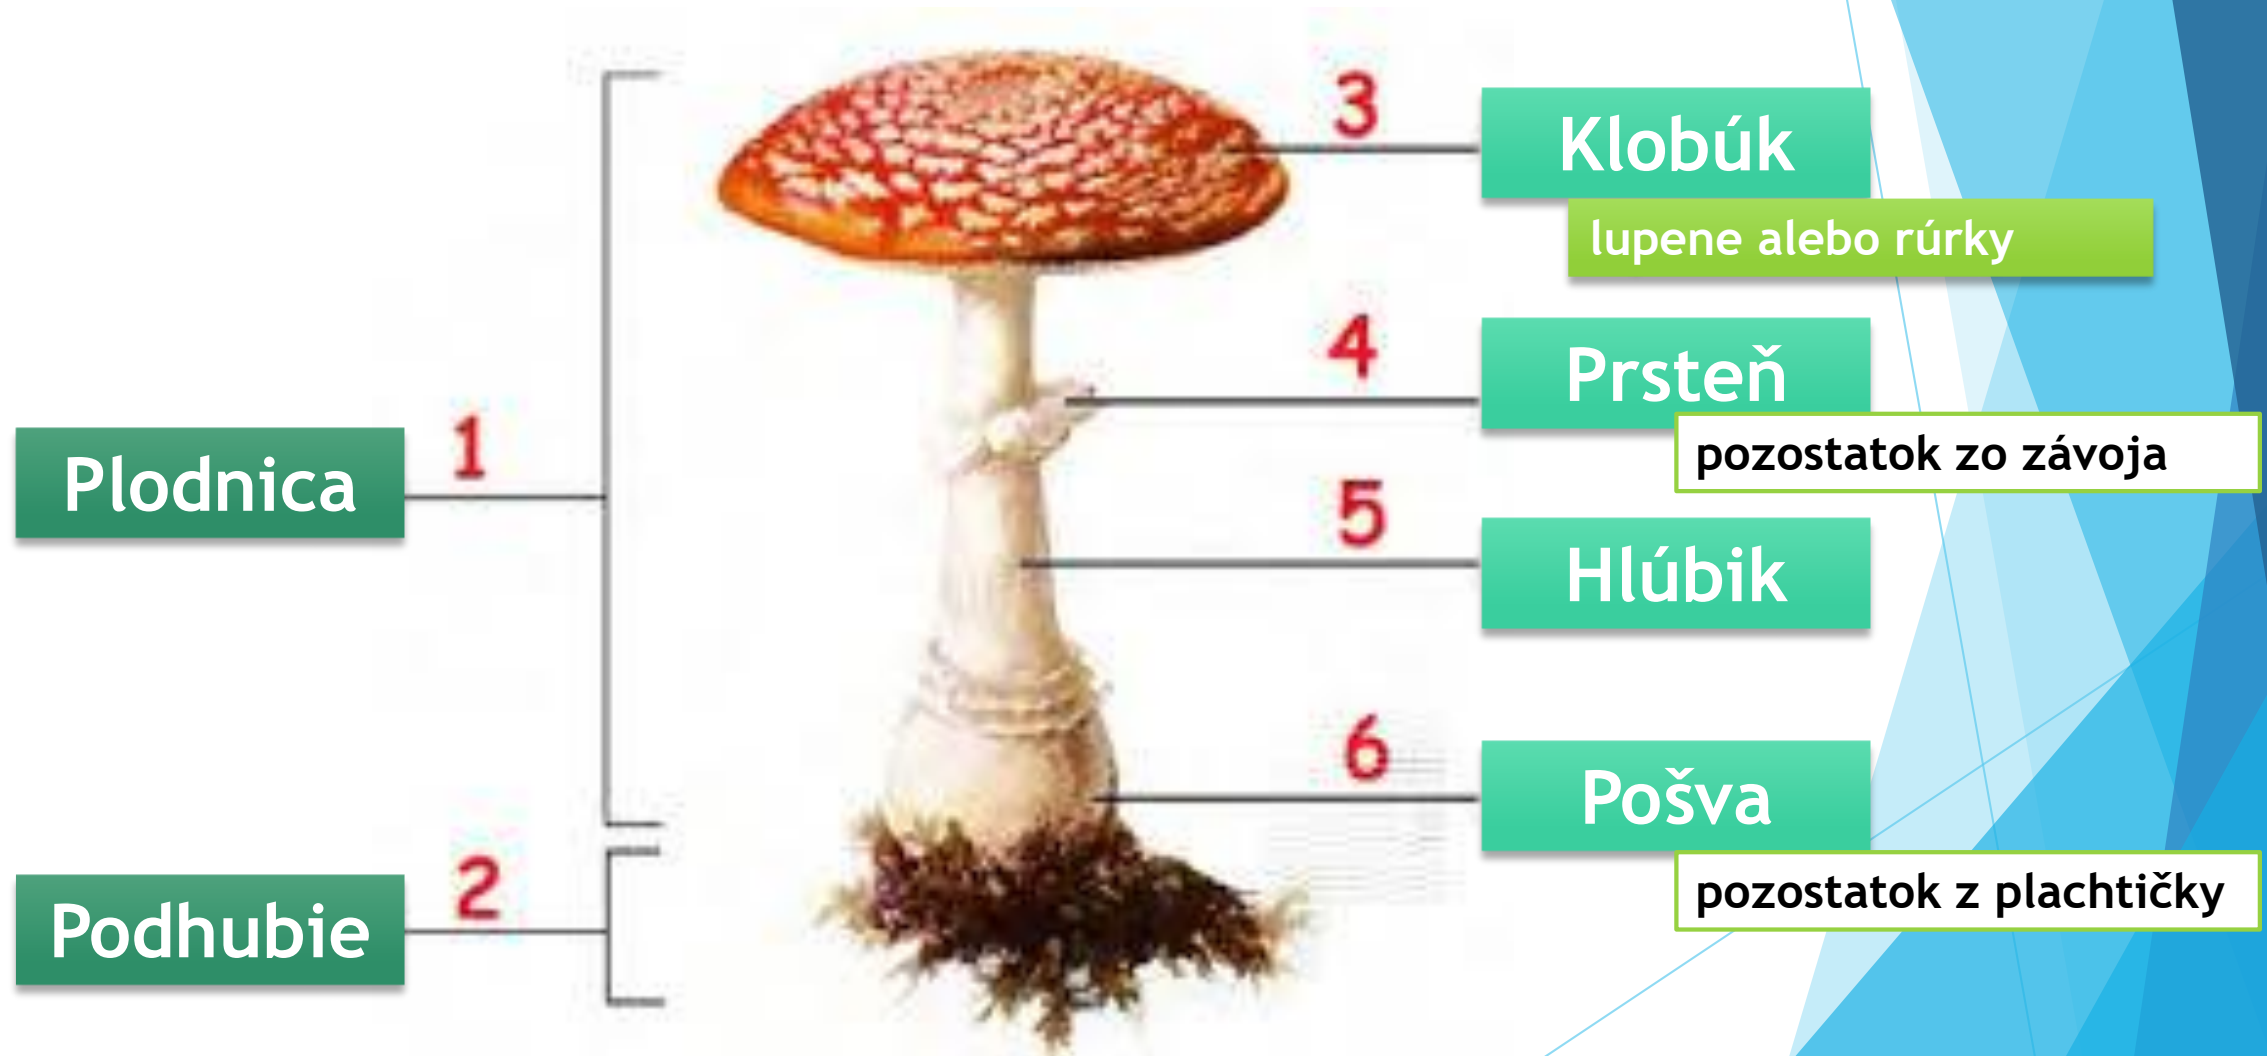

Rozdelenie húb

Huby

Huby bez
plodnice

Huby s
plodnicou

Kvasinky

Plesne

Huby s plodnicou

Význam

- ▶ Potrava pre zvieratá
- ▶ Zachytávanie vody v prírode
- ▶ Symbióza(spolunažívanie) s koreňmi vyšších rastlín
- ▶ Rozklad odumretých organizmov- tvorba pôdy

Rozmnožovanie

- ▶ Výtrusmi
- ▶ Sú uložené v rúrkach alebo lupenoch

Výživa

- ▶ zo živých alebo odumretých tiel organizmov

Stavba huby s plodnicou

Rozdelenie húb

jedlé

Pečiarka ovčia
Kozák brezový
Bedľa vysoká
Plávka zelenkastá
Masliak obyčajný
Hrúb dubový
Pečiarka poľná

Tanečnica poľná